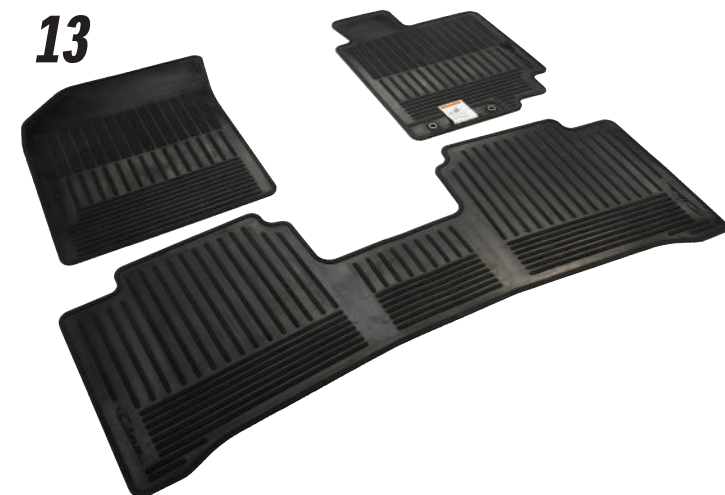

12 - Tapete de cajuela
990N0-79M16-000 **$ 1,700.00 ¹**

13 - Tapetes de uso rudo
75901M82RB0-000 **$ 1,500.00 ¹**

14 - Tuercas de seguridad
99950-TUERC-SEG **$ 1,277.00 ¹**

15 - Estribos de aluminio con Logo (Set 4 piezas)
990N0-79M11-001
$ 3,000.00 ¹

16 - Estribos de aluminio con Logo (Set 4 piezas)
990N0-79M11-002
$ 3,000.00 ¹

INTERIOR